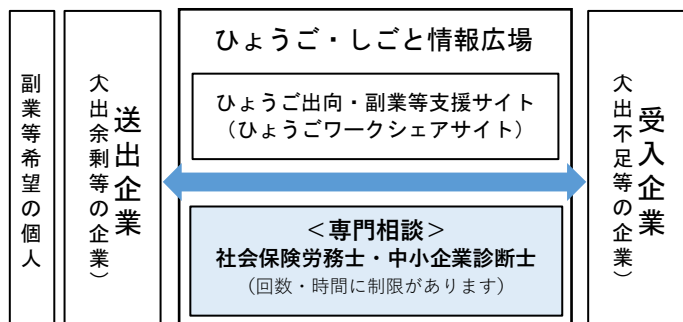

設立以来
22万人の
支援実績

産業雇用安定センターは全国最大規模の出向サービスの提供機関

雇用シェア^で従業員を守る 企業をサポート

在籍型出向制度

無料

産業雇用安定センターは、企業間の出向等を支援することにより「失業なき労働移動」を実現するため、1987年に国と事業主団体などが協力して設立された公益財団法人です。

公益財団法人 産業雇用安定センター 兵庫事務所
〒650-0022 神戸市中央区元町通6-1-8 東栄ビル1階
TEL078-366-4252 FAX078-366-1080

「兵庫県在籍型出向等支援協議会※」は、
雇用シェア(在籍型出向制度)を活用して、
従業員の雇用を守る企業を**無料**で支援します

※兵庫県在籍型出向等支援協議会事務局「兵庫労働局職業安定課内 TEL078-367-0792」

兵庫県の 出向・副業等の支援

出向・副業等支援サイトの運営及び専門相談を実施しています。

詳しくは
こちら

ひょうご出向・副業等支援サイト

検索

<お問い合わせ先>

サイト・専門相談は⇒ ひょうご・しごと情報広場
TEL:078-360-6219(平日10時～19時)
事業・制度は⇒ 兵庫県雇用就業室雇用就労班
TEL:078-362-3357(平日9時～17時)

「産業雇用安定助成金」の ご案内

新型コロナウイルス感染症の影響により事業活動の一時的な縮小を余儀なくされた事業主が、在籍型出向により労働者の雇用を維持する場合、**出向元と出向先の双方の事業主**に対してその**出向に要した賃金や経費の一部を助成**します。

詳しくは
こちら

産業雇用安定助成金

検索

産業雇用安定助成金にかかる
『コールセンター』を開設しました

- ■電話番号 0120-60-3999
- ■受付時間 9時から21時(土日・祝日含む)

兵庫労働局ハローワーク助成金デスク
〒651-0083 神戸市中央区浜辺通2-1-3
三宮国際ビル5階
電話番号 078-221-5440
平日8時30分～17時15分