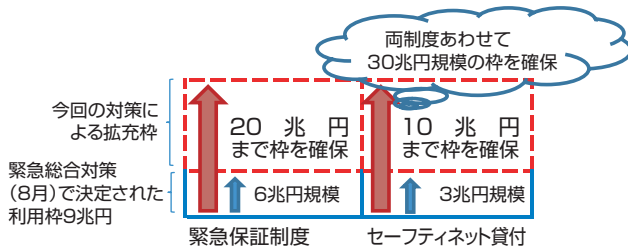

県下全商工会に「金融相談窓口」を設置し、 中小・小規模企業を、全力をあげて支援します！

資金繰り支援に「万全を期します！」

十月三十一日にスタートした緊急保証の枠が六兆円から二十兆円にまで三倍以上に拡大されています。

●対象業種についても五百四十五から六百十八に拡大されています。

●この緊急保証制度は、信用保証協会の百分保証で、責任共有制度の適用はありません。

●対象業種の方は、一般保証八千万円に加えて、別枠で八千万円（担保がある方は、一般保証二億円に加えて、別枠で二億円）までの保証を利用できます。

※対象業種詳細
(<http://www.chushoneti.go.jp>)

セーフティネット貸付は、業種を問わず利用可能です。この貸付の枠も三兆円から十兆

円にまで三倍以上に拡大されています。

●全業種の方が、四億八千万円（中小企業の方）、四千八百万円（小規模企業の方）まで利用できます。

●特に業況の厳しい方に対する金利の引き下げも行われる予定です。

●特別貸付は、(株)日本政策金融公庫や沖繩振興開発金融公庫に加え、(株)商工組合中央金庫でも行われる予定です。

中小・小規模企業への貸し渡り防止に全力で取り組みます！

●金融機関が、中小・小規模企

業の実態を踏まえた融資を行い、また、責任共有制度を口

実として融資を拒否することがないよう、十月二十八日に

中小企業庁から金融庁に、金融機関への周知徹底の要請が

なされ、十月二十九日に金融庁から金融関係団体への要請が行われました。

●各地の経済産業局に「中小企業貸し渡り一〇番」が開設され、中小・小規模企業の皆さんからのご相談をお伺いしています。

●生活対策における税制措置！

●中小・小規模企業の軽減税率の時的引き下げなど税制措置が拡充され、資金繰りに苦しむ中小・小規模企業が税制面から幅広く支援されます。(平成二二年度税制改正事項)

●法人税の軽減税率(現行は、年間の所得額八百万円以下の部分に対して二十二%)に關し、中小・小規模企業の軽減税率が時的に引き下げられます。

●前年度が赤字で本年度が赤字の企業について、赤字を繰戻し、前年度の赤字と相殺すること、前年度納付した法人

税額の還付が受けられます。

安全・安心な商店街づくりを応援します！

●防犯灯、防犯カメラ、AEDなどの商店街への設置の補助が受けられ、安心で快適な、にぎわいあふれる商店街づくりが応援されます。

●自治体による商店街活性化の取組が財政面で支援されます。

地域を担う中小・小規模企業を応援し、地域を元気にします！

新事業展開が応援されます！

●首都圏はじめ大都市圏やさらには海外市場への販路拡大支援や、独創的な商品・オンライン(ワン商品)を公共調達する仕組みづくりにより、中小・小規模企業の新事業展開が応援されます。

人材確保・育成を応援します！

●中小・小規模企業の人材確保・育成のために行われる研修事業などが応援されます。

詳しくは、お近くの商工会相談窓口まで

◆ ◆ ◆ 県内商工会イベント案内 ◆ ◆ ◆

イベント名	開催日	概要	問合せ先
イルミネーション点灯	12月1日(月) ～31日(水)予定	青年部有志・女性部合同で町の活性化事業として昨年度より山電播磨町駅前をイルミネーションでライトアップしています。	播磨町商工会 TEL 079-435-1630
第19回上郡町商工まつり&第3回駅前元氣市	12月7日(日) 午前10時 ～午後2時30分	青年部コーナーでは、新鮮活魚釣り・巨大ダーツが実施されます。また、商工会員による物販・展示、餅まき、大抽選会等様々な催しが行われます。(開催場所 上郡駅前商店街)	上郡町商工会 TEL 0791-52-3710